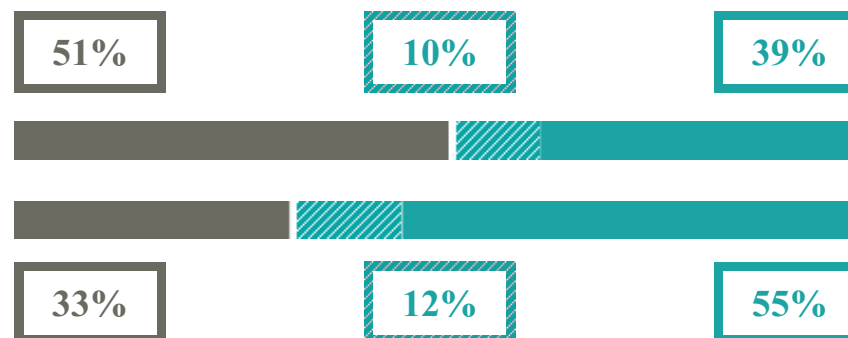

GUGLIELMO MARCONI

IND. SCIENZE UMANE (EX SOCIO-PSICO-PED)

ZONA INTERPORTO SAN DONATO, (PISA)

Indice FGA: **49.95/100**

Forchetta: [**40.78- 60.61**]

VOTO MEDIO MATURITA' IMMATRICOLATI

VOTO MEDIO MATURITA' NON IMMATRICOLATI

NUMERO MEDIO DIPLOMATI PER ANNO

TASSI D'ISCRIZIONE E ABBANDONO

- Non si immatricolano
- Si immatricolano e non superano il I anno
- Si immatricolano e superano il I anno

GUGLIELMO MARCONI

MEDIA SCUOLE DELLO STESSO INDIRIZZO NELLA REGIONE

COSA SCELGONO GLI IMMATRICOLATI?

Quali sono le aree disciplinari più gettonate dai diplomati di questa scuola? E in quali atenei si immatricolano con maggior frequenza?